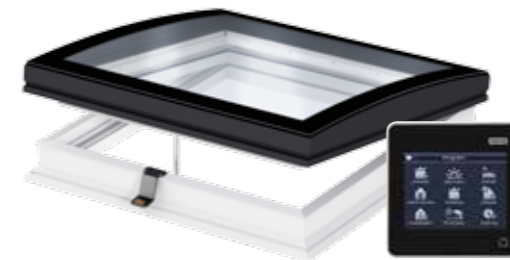

Solo 2-paket för platta tak

+

=

Diffusionsspärr inklusive monteringsverktyg och åldersbeständig tejp för en ång- och lufttätt montage.

Klämlisten förankrar mekaniskt ytappen mot kupolen.

INTEGRA® öppningsbart eller fast

VELUX öppningsbara takfönsterkupoler för platta tak ger ventilation och frisk luft genom taket. Fjärrkontroll KLR 200 (se sida 13) och regnsensor medföljer.

VELUX fasta, ej öppningsbara, fönster för platta tak är idealiskt där det är nödvändigt att släppa in stora mängder dagsljus.

Solskydd – INTEGRA®

INTEGRA® plisségardin (FMG) ger rummet ett mjukt och dekorativt ljus.

Plisségardin monteras enkelt på din INTEGRA® takfönsterkupol utan kabeldragning och styrs med takfönsterkupolens medföljande fjärrkontroll. Passar INTEGRA® takfönsterkupoler.

Mörkläggande plisségardine finns i två olika utförande INTEGRA® och INTEGRA® Solar

INTEGRA® mörkläggande plisségardin (FMK) har en aluminiumbeläggning som ger extra värmeisolering under kalla vinternätter. Monteras enkelt utan kabeldragning på din INTEGRA® takfönsterkupol. Styrs med takfönsterkupolens medföljande fjärrkontroll. Passar INTEGRA® takfönsterkupoler.