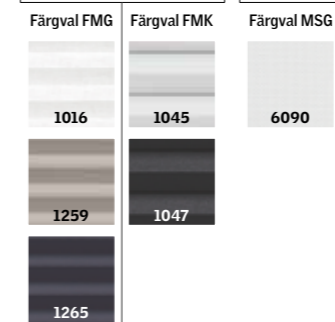

Tro dina ögon

Behöver vi säga att nyheten VELUX Takfönsterkupol välvat glas har en stilren och sparsmakat elegant formgivning? Knappast. Tittar du på bilden och låter ögat följa det välvda glasets linjer så ser du det själv.

Men det är inte bara formen som talar för denna nyhet. Tack vare det välvda glasets har den en naturlig vattenavrinning som minskar underhållet och gör så att vatten, löv samt annan smuts försvinner från glasets yta. Takfönsterkupolen har en 2-glasruta, som är både tålig och repfri.

VELUX Takfönsterkupol välvat glas kan monteras från 0-15°.

11.620:-
inkl moms

Takfönsterkupa välvat glas
CVP 60x60 1093 Solo 2
Se sidan 75

Takfönsterkupol välvat glas – singelmontage

För platta tak

- Karm och båge i högklassig PVC
- Lågenergiruta med invändigt laminerat glas
- U-värde 1,2 W/m²K beräknat som takfönster
- Med fjärrstyrt INTEGRA® medföljer fjärrkontroll KLR 200 (se sida 13) och regnsensor

- Solskydd monteras enkelt i fönsterbågen
- Solo 2 – Komplet utvändigt + invändig diffusionspärre (BBX) (se sida 18)

Fjärrstyrt INTEGRA®